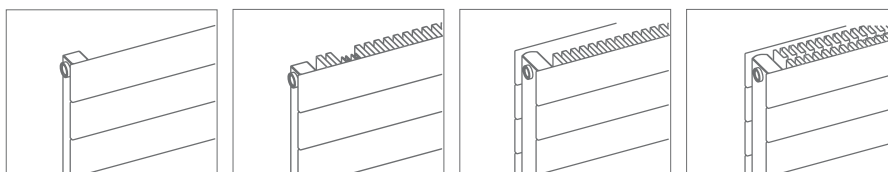

DATI TECNICI DECOTHERM® PLUS.

Modello TH

THN10 / THV10
ad 1 fila di elementi,
senza alette

THN11 / THV11
ad 1 fila di elementi,
1 fila di alette

THN21 / THV 21
a 2 file di elementi,
1 fila di alette

THN22 / THV22
a 2 file di elementi,
2 file di alette

Profondità:	53 mm	60 mm	102 mm	102 mm
Altezze:	160 - 1600 mm	160 - 960 mm	160 - 960 mm	160 - 960 mm
Larghezze:	500 - 6000 mm	500 - 6000 mm	500 - 6000 mm	500 - 6000 mm
Multipli di lunghezza possibili:	100 mm per lunghezze sino a 1900 mm; 200 mm a partire da lunghezze di 2000 mm			
Pressione d'esercizio:	4 bar / 10 bar	4 bar / 10 bar	4 bar / 10 bar	4 bar / 10 bar
Resa termica: $\Phi_L \Delta T 50K$	101-6817 Watt/m	188-6938 Watt/m	244-6037 Watt/m	328-6026 Watt/m