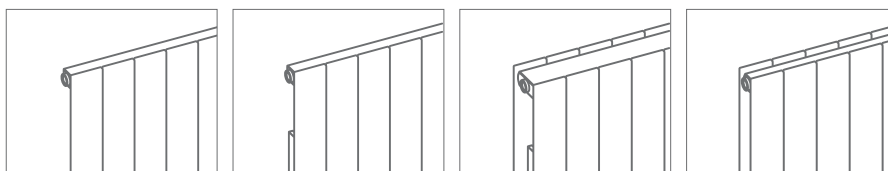

Modello TH

THN23 / THV23
a 2 file di elementi,
3 file di alette

THN90 / THV90
2 file di elementi,
piatto, senza alette

THN91 / THV91
2 file di elementi,
piatto, 1 fila alette

Profondità:	137 mm	61 mm	61 mm
Altezze:	160 - 960 mm	160 - 1600 mm	160 - 960 mm
Larghezze:	500 - 6000 mm	500 - 6000 mm	500 - 6000 mm
Multipli di lunghezza possibili:	100 mm per lunghezze sino a 1900 mm; 200 mm a partire da lunghezze di 2000 mm		
Pressione d'esercizio:	4 bar / 10 bar	4 bar / 10 bar	4 bar / 10 bar
Resa termica: $\Phi_L \Delta T 50K$	417-6530 Watt/m	164-5819 Watt/m	244-6747 Watt/m

Modello TV

TVN10 / TVV10
ad 1 fila di elementi,
senza alette

TVN11 / TVV11
ad 1 fila di elementi,
1 fila di alette

TVN21 / TVV21
a 2 file di elementi,
1 fila di alette

TVN90 / TVV90
2 file di elementi,
piatto, senza alette